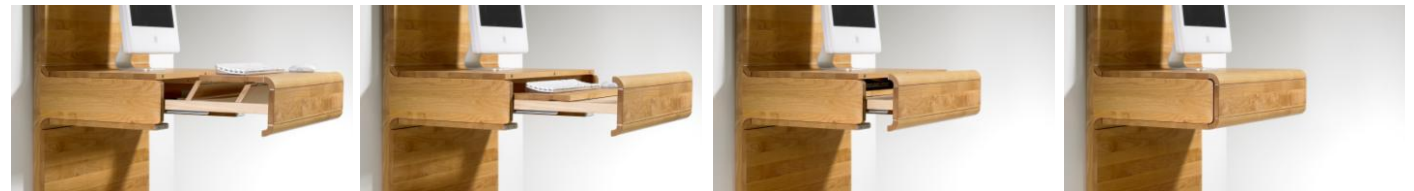

ComputerTerminal

Jedes Möbel der moebelmanufactur mario niemand ist ein Unikat.
Diese Möbel machen Eindruck, weil sie gut sind; sie fallen auf.

Willkommen an Ihrem IT-Center.

Monitor, Tower, Drucker, Tastatur und Maus - Alles fügt sich harmonisch
an seinen Platz und wirkt trotzdem als attraktiver Blickfang.

Die dem Arbeitstisch flächenbündige Tastatur- und Mousablage läßt sich
nach Gebrauch versenken; so verschwinden Tastatur und Maus.
Immer wieder schnell aufgeräumt !

Ganz besonderer Blickfang sind die Rundprofile aus Massivholz mit den abgesetzten
Aluminium-Leisten.

Computer Terminal

Arbeits-tisch mit
flächenbündiger
und versenkbarer
Tastatur- und
Mausablage.
[aufgeschoben]

Unterbau
mit Ablage
für Tower,
Drucker und
Scanner.
[stehend]

Unterbau
(Rückenplatte)
[hängend]

Computer Terminal

Aufbauvarianten

①

Oberbau mit Ablage
401 - 3010

Arbeitstisch
401 - 1010

Unterbau (Rückenplatte)
401 - 2020

②

Oberbau mit Ablage
401 - 3010