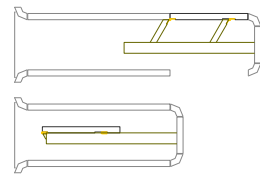

Die dem Arbeitstisch flächenbündige Tastatur- und Mousablage läßt sich
nach Gebrauch versenken; so verschwinden Tastatur und Maus.
Immer wieder schnell aufgeräumt !

Ganz besonderer Blickfang sind die Rundprofile aus Massivholz mit den abgesetzten
Aluminium-Leisten.

Computer Terminal

Arbeits-tisch mit
flächenbündiger
und versenkbarer
Tastatur- und
Mausablage.
[aufgeschoben]

Unterbau
mit Ablage
für Tower,
Drucker und
Scanner.
[stehend]

Unterbau
(Rückenplatte)
[hängend]

Oberbau
mit Ablage.
[hängend]

Oberbau
(Rückenplatte)
[hängend]

Maße (B x T x H)	834 x 542/792 x 243	834 x 447 x 587	834 x 60 x 587	834 x 520 x 725	834 x 520 x 1.211
Red Alder geölt & gewachst	401 - 1010	401 - 2010	401 - 2020	401 - 3010	401 - 3020

Computer Terminal

Aufbauvarianten

①

Oberbau mit Ablage
401 - 3010

Arbeitstisch
401 - 1010

Unterbau (Rückenplatte)
401 - 2020

②

Oberbau mit Ablage
401 - 3010