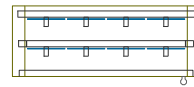

Take 5

Setzkasten  
mit diversen,  
universell  
einsetzbaren  
Böden

DVD- & CD-Regal  
mit 2 Wänden  
mit je  
40 Steckplätzen

Vitrine  
mit  
6 Glasböden

offenes Regal  
mit  
Rückwand  
und  
6 Glasböden