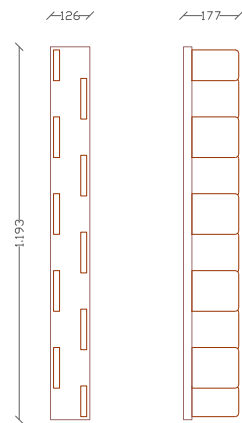

Farbton:  
natur

Farbton:  
rotbraun

moebelmanufactur mario niemand

Herr Mario Niemand

Piperweg 50 B

33813 Berlinghausen

Fon & Fax: 05202 / 928 680

Mobil: 0171 / 70 29 313

[www.moebelmanufactur.com](http://www.moebelmanufactur.com)

[info@moebelmanufactur.com](mailto:info@moebelmanufactur.com)

Weinregal

|                   |                   |
|-------------------|-------------------|
| Maße (B x T x H)  | 126 x 177 x 1.193 |
| natur/natur       | 161 - 1010        |
| rotbraun/natur    | 163 - 1010        |
| rotbraun/rotbraun | 164 - 1010        |