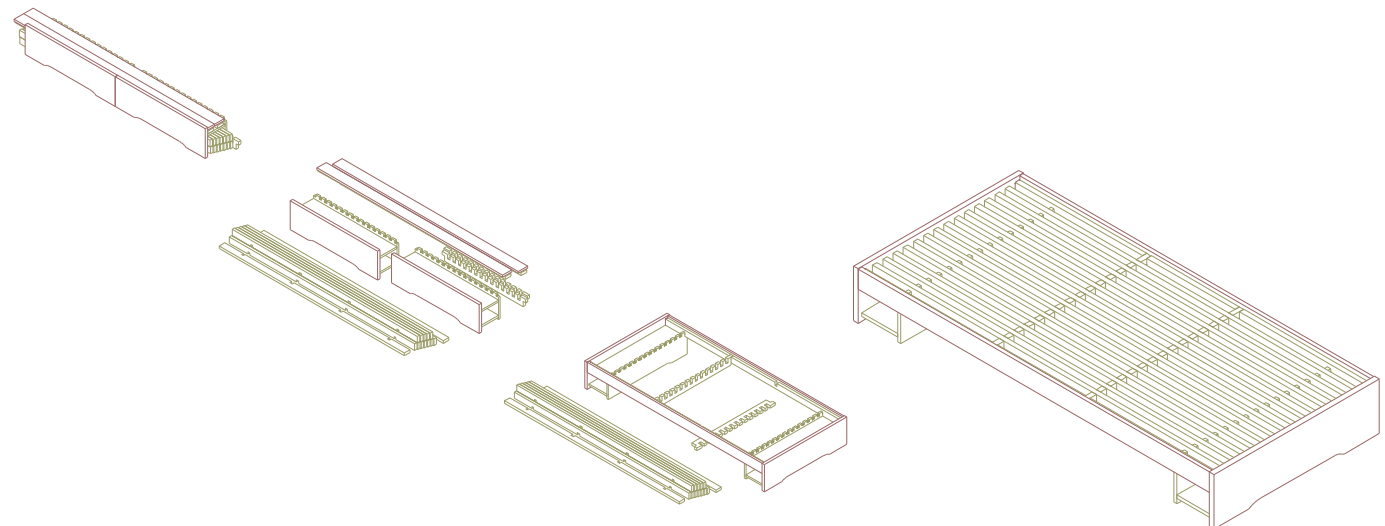

	Bett -Kopf- und Fußteil	-Innenleben
natur/roh	farblos geölt & gewachst	r o h (ohne Oberfläche)
rotbraun/roh	rotbraun geölt & gewachst	r o h (ohne Oberfläche)

Farbton:  
natur

Farbton:  
rotbraun

Bett

Liegefläche: 90 x 200 cm

Liegefläche: 100 x 200 cm

Maße (B x T x H)	2.054 x 942 x 269	2.054 x 1.042 x 269
natur/roh	151 - 1010	151 - 1020
rotbraun/roh	153 - 1010	153 - 1020