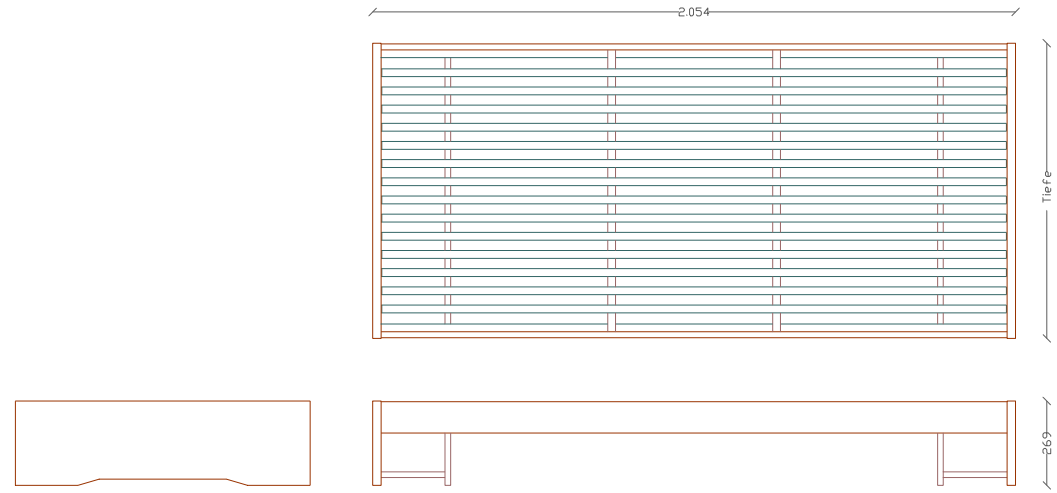

	Bett -Kopf- und Fußteil	-Innenleben
natur/roh	farblos geölt & gewachst	r o h (ohne Oberfläche)
rotbraun/roh	rotbraun geölt & gewachst	r o h (ohne Oberfläche)

Farbton:  
natur

Farbton:  
rotbraun

Bett

Liegefläche: 90 x 200 cm

Liegefläche: 100 x 200 cm

Maße (B x T x H)	2.054 x 942 x 269	2.054 x 1.042 x 269
natur/roh	151 - 1010	151 - 1020
rotbraun/roh	153 - 1010	153 - 1020