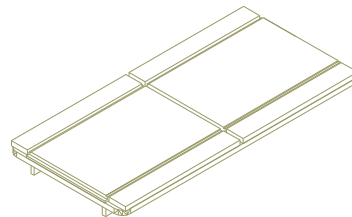

Die Tischplatte und die Tischfüße sind über Filzgelenke miteinander verbunden und
bestehen aus Buche-Multiplexplatten.

Wir bieten Ihnen auch Sonderanfertigungen auf Basis dieses Programmes.
Preise auf Anfrage

	Schreibtisch -Tischplatte	-Tischfuß
natur/natur	farblos geölt & gewachst	farblos geölt & gewachst
natur/rotbraun	farblos geölt & gewachst	rotbraun geölt & gewachst

moebelmanufactur mario niemand
Herr Mario Niemand
Piperweg 50 B
33813 Berlinghausen
Fon & Fax: 05202 / 928 680
Mobil: 0171 / 70 29 313
www.moebelmanufactur.com
info@moebelmanufactur.com

Farbton:
natur

Farbton:
rotbraun

"built_in_a_moment"

zusammenklappbarer Schreibtisch

Schreibtisch

Maße (B x T x H)

1.494 x 700 x 737

natur/natur