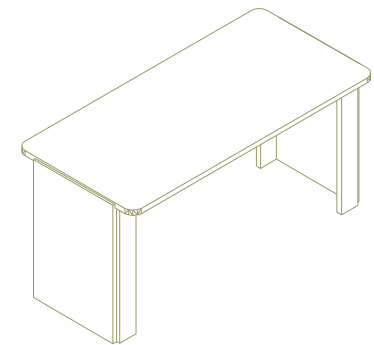

Die Tischplatte und die Tischfüße sind über Filzgelenke miteinander verbunden und
bestehen aus Buche-Multiplexplatten.

Wir bieten Ihnen auch Sonderanfertigungen auf Basis dieses Programmes.
Preise auf Anfrage

	Schreibtisch -Tischplatte	-Tischfuß
natur/natur	farblos geölt & gewachst	farblos geölt & gewachst
natur/rotbraun	farblos geölt & gewachst	rotbraun geölt & gewachst

moebelmanufactur mario niemand
Herr Mario Niemand
Piperweg 50 B
33813 Berlinghausen
Fon & Fax: 05202 / 928 680
Mobil: 0171 / 70 29 313
www.moebelmanufactur.com
info@moebelmanufactur.com

Farbton:
natur

Farbton:
rotbraun

"built_in_a_moment"

zusammenklappbarer Schreibtisch

Schreibtisch

Maße (B x T x H)

1.494 x 700 x 737

natur/natur