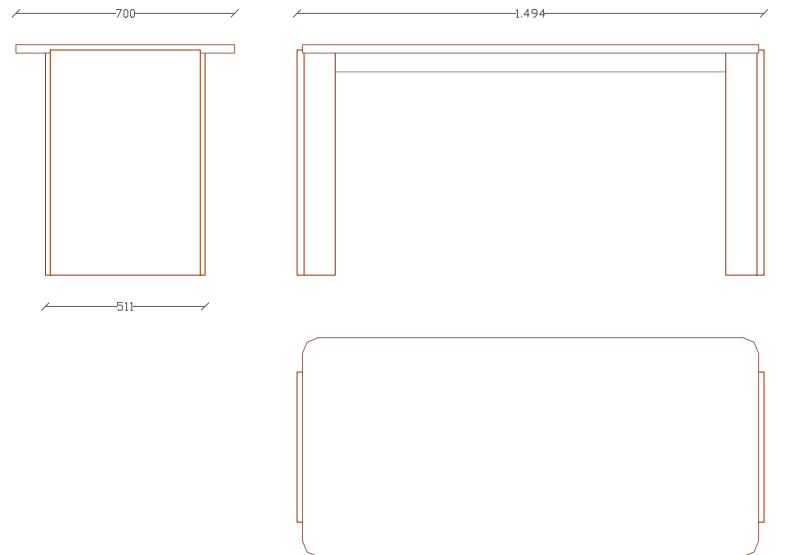

Farbton:
natur

Farbton:
rotbraun

"built_in_a_moment"

zusammenklappbarer Schreibtisch

Schreibtisch

Maße (B x T x H)

1.494 x 700 x 737

natur/natur