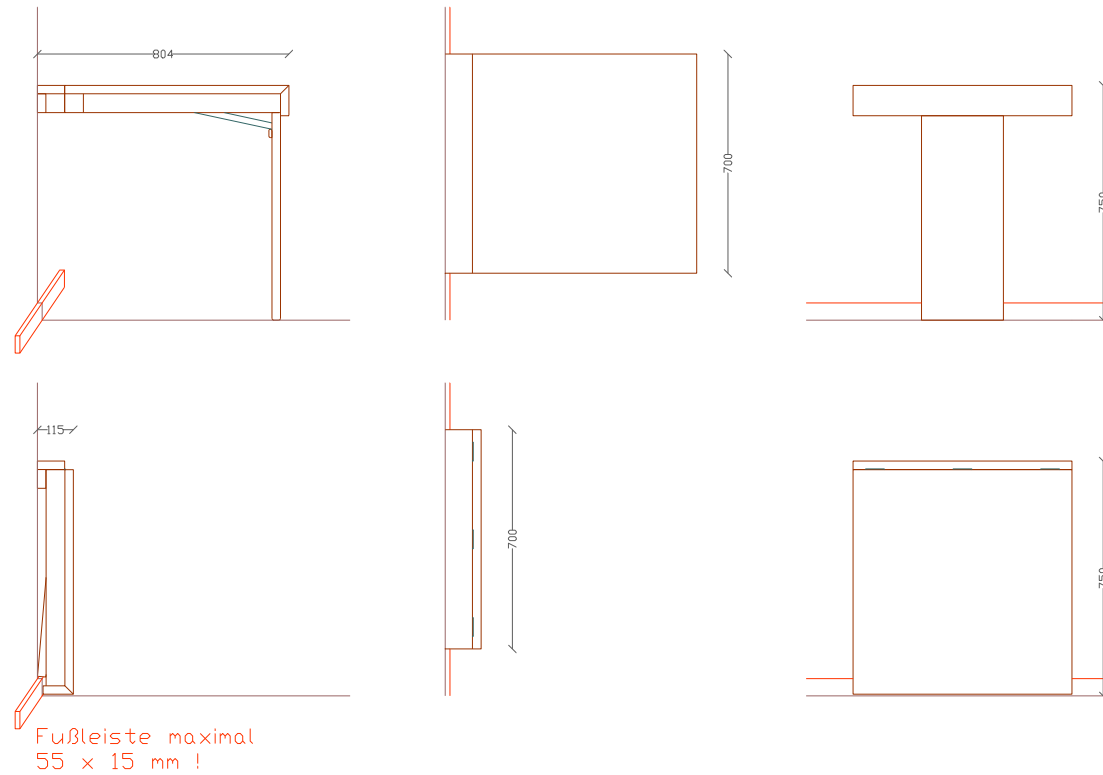

[www.moebelmanufactur.com](http://www.moebelmanufactur.com)

[info@moebelmanufactur.com](mailto:info@moebelmanufactur.com)

Küchentisch

Maße (B x T x H)	700 x 804 x 750
natur/natur	131 - 1010
natur/rotbraun	132 - 1010