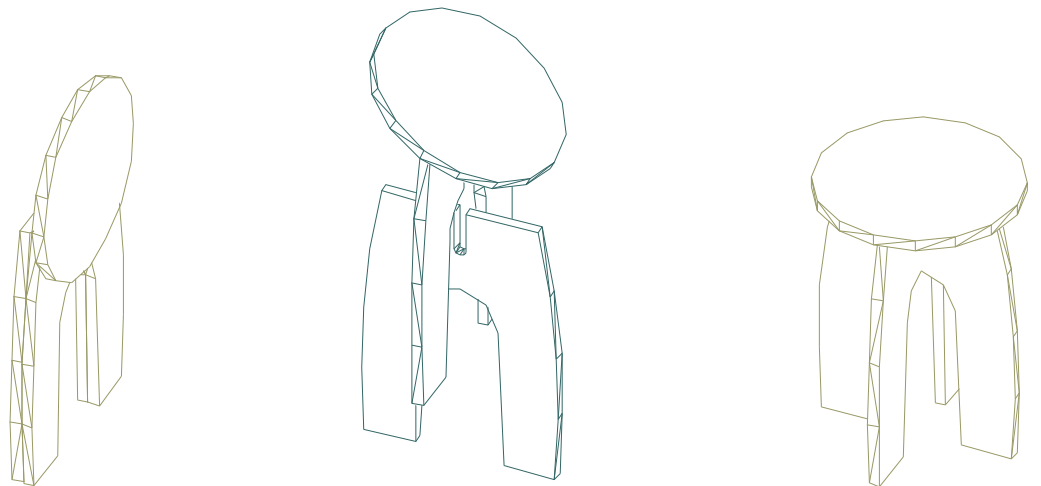

Einfach platzsparend und schön anzusehen; immer wieder aufgeräumt; in guter Gesellschaft mit dem Küchentisch.

Optional sind auch verschiedenfarbige Sitzauflagen aus Filz erhältlich.

Die Teile sind aus Buche-Multiplexplatten gefertigt.

Wir bieten Ihnen auch Sonderanfertigungen auf Basis dieses Programmes. Preise auf Anfrage.

| | Hocker -Sitzplatte | -Fußplatten |
|-------------------|------------------------------|------------------------------|
| natur/natur | farblos geölt & gewachst | farblos geölt & gewachst |
| rotbraun/rotbraun | rotbraun geölt & gewachst | rotbraun geölt & gewachst |

Farbton:
natur

Farbton:
rotbraun

moebelmanufactur mario niemand
Herr Mario Niemand
Piperweg 50 B
33813 Berlinghausen
Fon & Fax: 05202 / 928 680
Mobil: 0171 / 70 29 313
www.moebelmanufactur.com
info@moebelmanufactur.com

Hocker

wollweiß

dunkelrot

| | |
|-------------------|-----------------|
| Maße (B x T x H) | 350 x 350 x 498 |
| natur/natur | 121 - 1010 |
| rotbraun/rotbraun | 124 - 1010 |

| | | |
|----------------|----------------|--------------|
| Maßstab: 1:5 | | |
| 350 x 350 x 10 | 350 x 350 x 10 | 15 x 15 x 70 |
| 120 - 2010 | 120 - 2020 | 120 - 3010 |