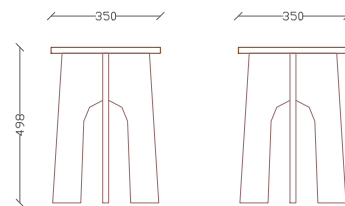

Farbton:
natur

Farbton:
rotbraun

moebelmanufactur mario niemand
Herr Mario Niemand
Piperweg 50 B
33813 Berlinghausen
Fon & Fax: 05202 / 928 680
Mobil: 0171 / 70 29 313
www.moebelmanufactur.com
info@moebelmanufactur.com

Hocker

wollweiß

dunkelrot

| | |
|-------------------|-----------------|
| Maße (B x T x H) | 350 x 350 x 498 |
| natur/natur | 121 - 1010 |
| rotbraun/rotbraun | 124 - 1010 |

| | | |
|----------------|----------------|--------------|
| Maßstab: 1:5 | | |
| 350 x 350 x 10 | 350 x 350 x 10 | 15 x 15 x 70 |
| 120 - 2010 | 120 - 2020 | 120 - 3010 |