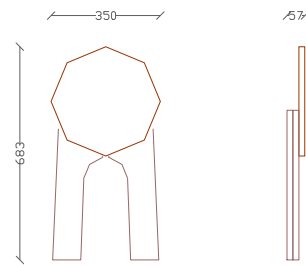

Hocker

wollweiß

dunkelrot

| | |
|-------------------|-----------------|
| Maße (B x T x H) | 350 x 350 x 498 |
| natur/natur | 121 - 1010 |
| rotbraun/rotbraun | 124 - 1010 |

| | | |
|----------------|----------------|--------------|
| Maßstab: 1:5 | | |
| 350 x 350 x 10 | 350 x 350 x 10 | 15 x 15 x 70 |
| 120 - 2010 | 120 - 2020 | 120 - 3010 |